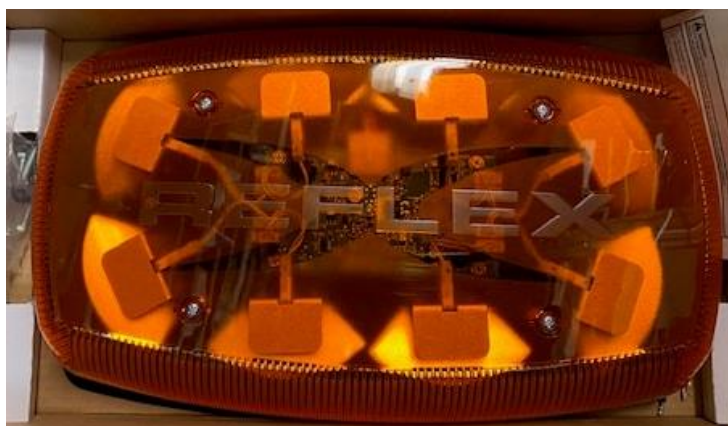

GROTE BAR LEAD

1- GRO 76703 GYROPHARE AMBRE

PRIX : 500,00$

LIQUIDATION : 300,00$