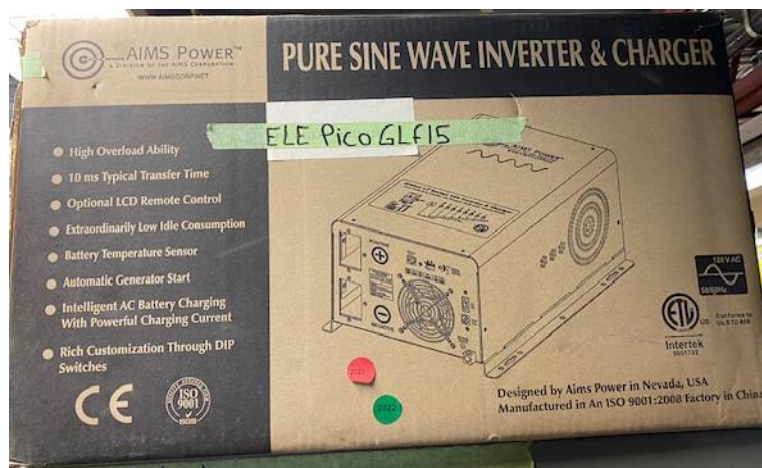

## CONVERTER - INVERTER - ONDULATEUR

1-ELE8090921

PANNEAU DE CONTRÔLE POUR INVERTER  
MODÈLE SW3000W

**PRIX : 395.00\$**

**LIQUIDATION : 200.00\$**

## CONVERTER - INVERTER - ONDULATEUR

1-ELEPICOGLF15  
INVERTER-CHARGEUR AIMS  
1500 WATTS

**PRIX : 1,390.00\$**  
**LIQUIDATION : 950.00\$**

1-DIV92106TX8  
TRANSM. STANDARD 6 FONCTIONS

**PRIX: 230.00\$**  
**LIQUIDATION: 125.00\$**