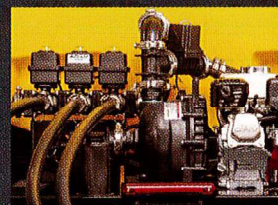

## LiquiMaxx

Choisissez entre quatre tailles de réservoir, deux types de pompes/ commandes et ajoutez la rampe de pulvérisation multi-zone pour construire sur mesure un pulvérisateur qui convient le mieux à vos besoins

4 tailles de réservoir:  
300 gal | 500 gal |  
750 gal | 1250 gal  
les réservoirs  
elliptiques ont un  
centre de gravité bas  
avec un puisard pour  
drainage complet

Rampe de  
pulvérisation avec  
buses à trois positions  
et gestion  
indépendante pour  
appliquer la saumure  
exactement là où elle  
est nécessaire sans  
gaspillage